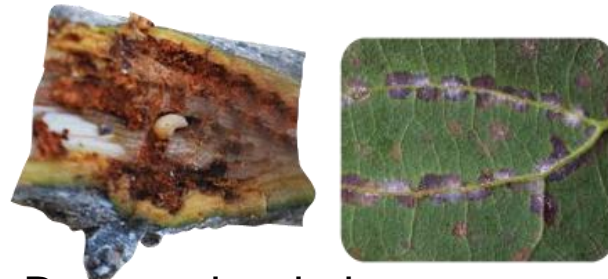

2 L/ha

2 L/ha

2 L/ha

2 L/ha

1 L/ha

2 L/ha

Aplicación **al follaje**

REPOSO

PROTECCIÓN

Barrenador de las ramas,
Araña cristalina.

Aplicación **al suelo**

Tristeza del aguacate, Amarillosis.

Aplicación **al follaje**

BROTACIÓN

PROTECCIÓN

Trips. Moscas blancas. Chicharritas.